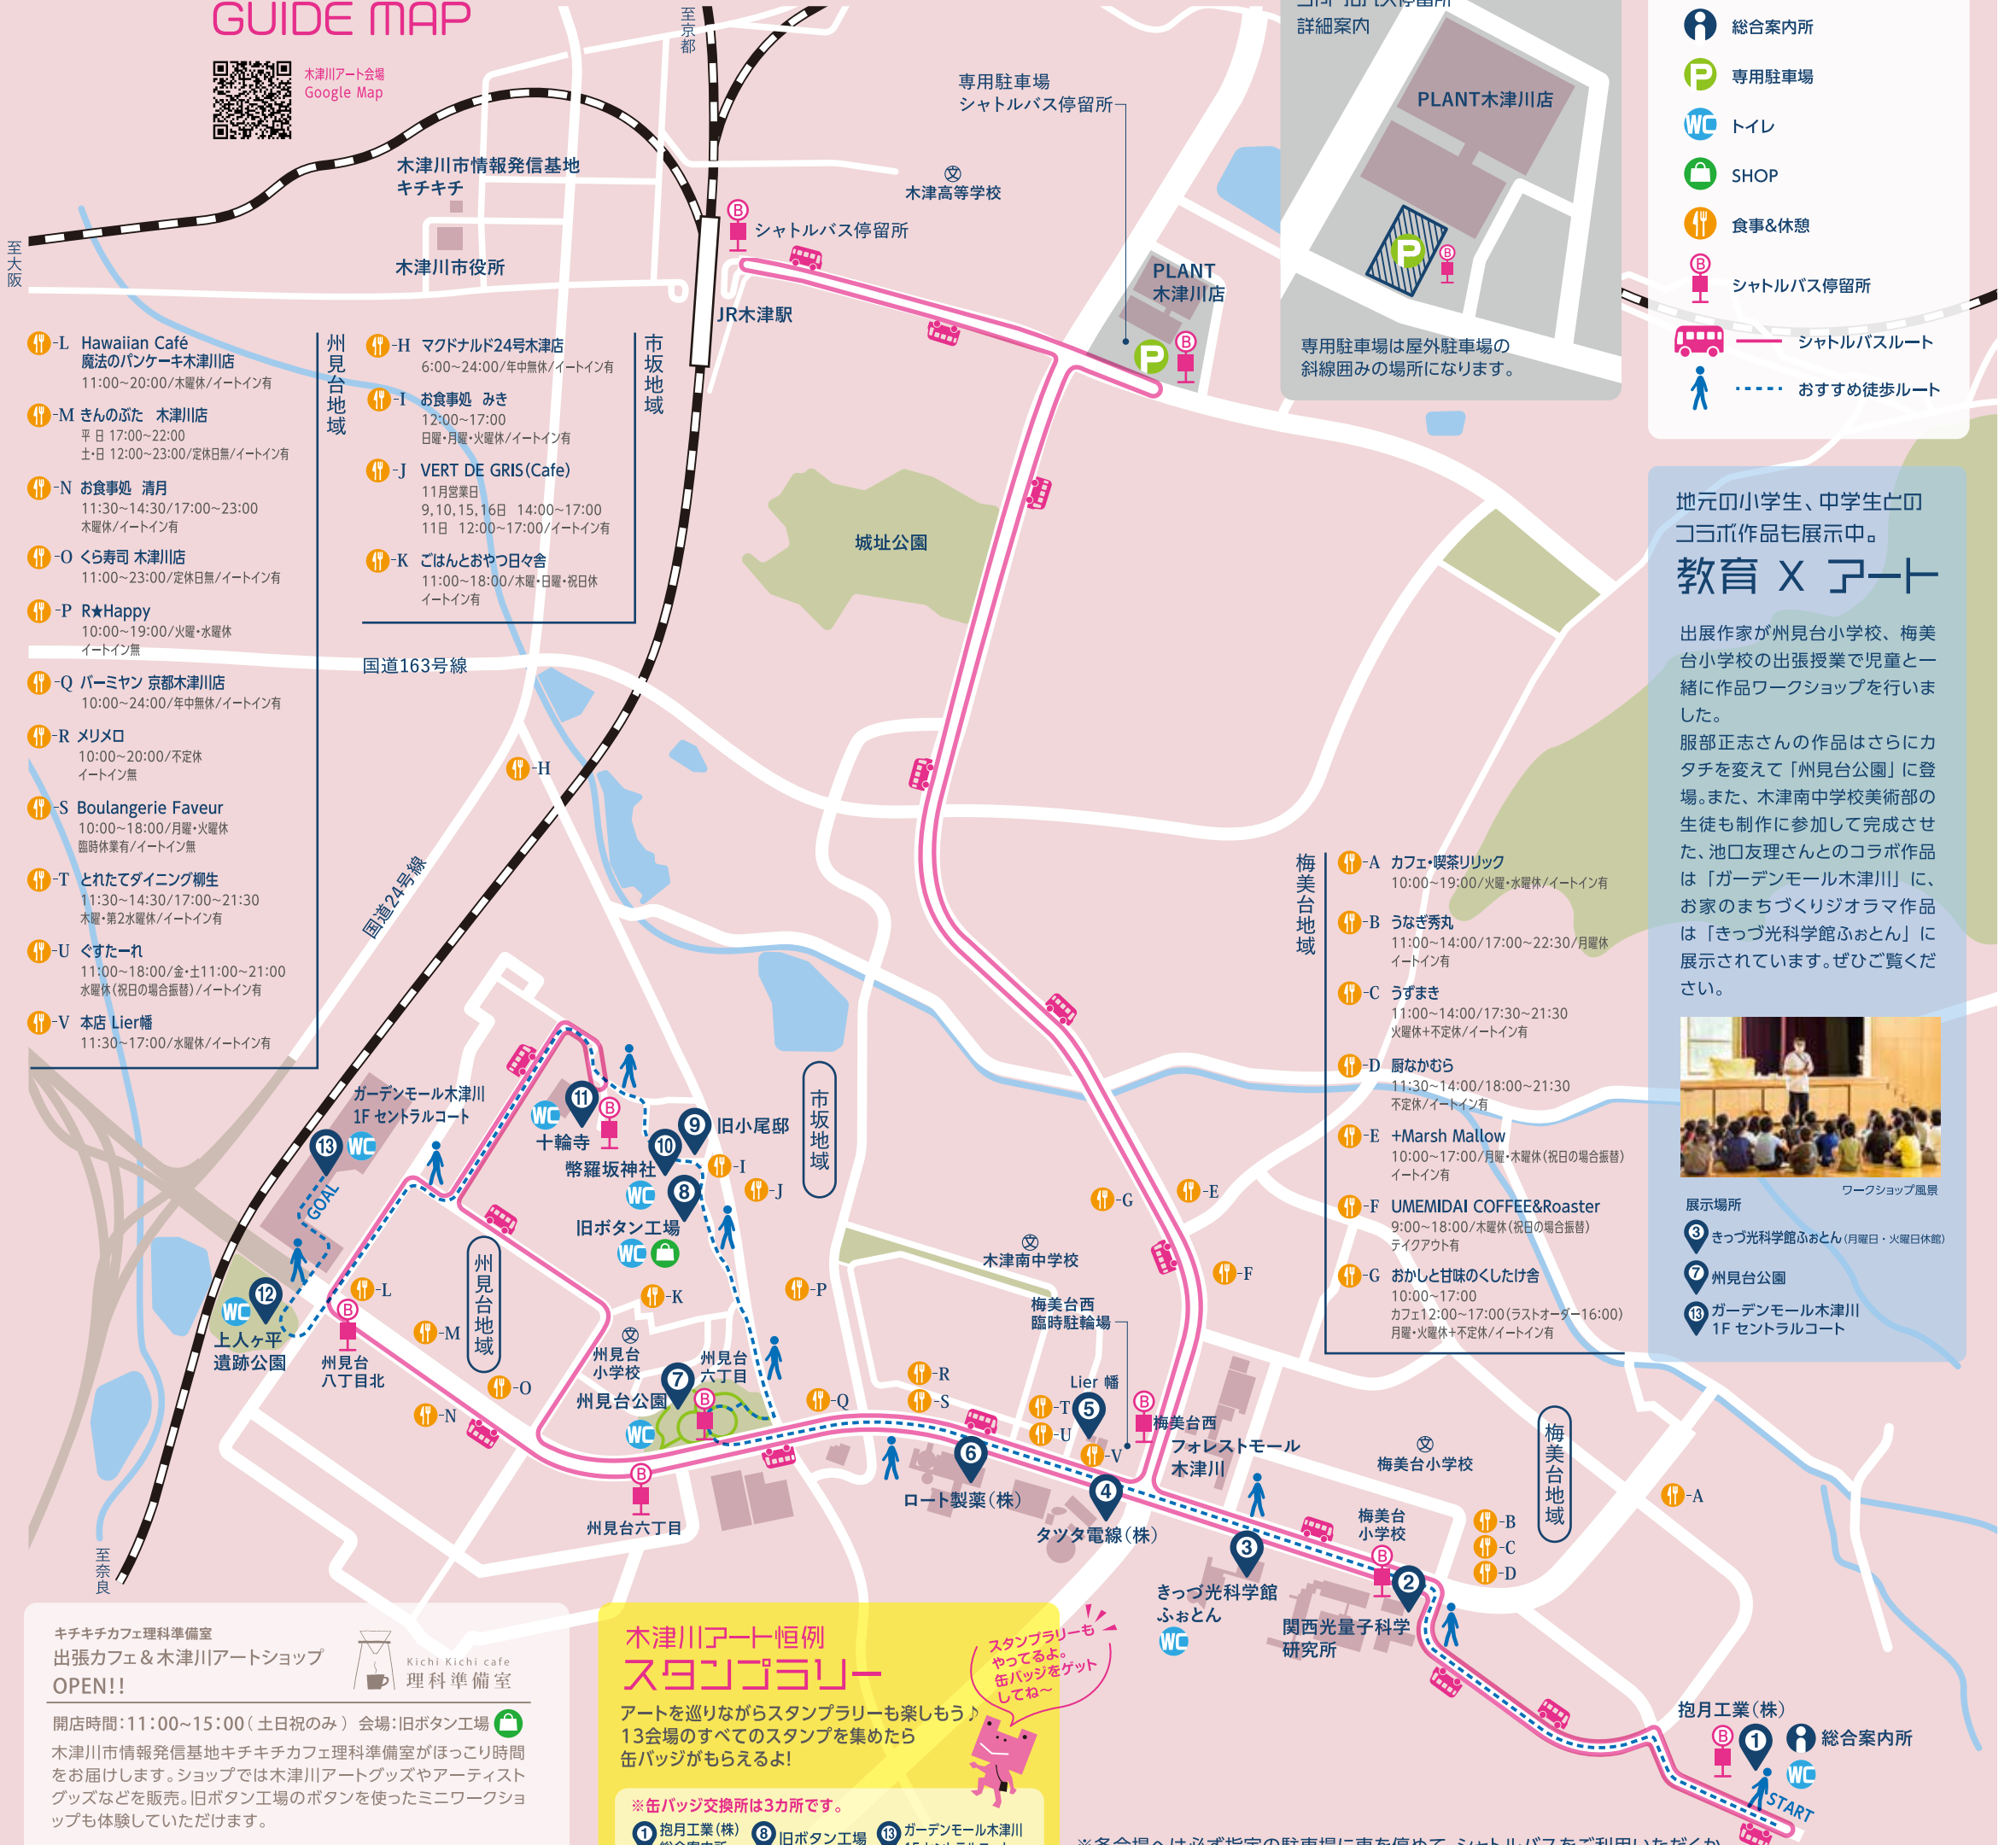

KIZUGAWA ART 木津川アート 2023

開催日時 11/3(金祝)-19(日) 10:00-16:00

GUIDE MAP

木津川アート会場
Google Map

〈会場マップ凡例〉

- 総合案内所
- 専用駐車場
- トイレ
- SHOP
- 食事&休憩
- シャトルバス停留所
- シャトルバスルート
- おすすめ徒歩ルート

地元小学生、中学生との コラボ作品も展示中。 教育 X アート

出展作家が州見台小学校、梅美台小学校の出張授業で児童と一緒に作品ワークショップを行いました。

服部正志さんの作品はさらにカタチを変えて「州見台公園」に登場。また、木津南中学校美術部の生徒も制作に参加して完成させた、池口友理さんとのコラボ作品は「ガーデンモール木津川」に、お家のまちづくりジオラマ作品は「きつづ光科学館ふおとん」に展示されています。ぜひご覧ください。

ワークショップ風景

- 展示場所
- きつづ光科学館ふおとん(月曜日・火曜日休館)
 - 州見台公園
 - ガーデンモール木津川 1F セントラルコート

キチキチカフェ理科準備室
出張カフェ & 木津川アートショップ
OPEN!!

開店時間: 11:00~15:00(土日祝のみ) 会場: 旧ボタン工場

木津川市情報発信基地キチキチカフェ理科準備室がほっこり時間をお届けします。ショップでは木津川アートグッズやアーティストグッズなどを販売。旧ボタン工場のボタンを使ったミニワークショップも体験していただけます。

主催: 木津川市情報発信基地キチキチ×木津川クリエイター部

木津川アート恒例
スタンプラリー

アートを巡りながらスタンプラリーも楽しもう♪
13会場のすべてのスタンプを集めたら
缶バッジももらえるよ!

※缶バッジ交換所は3カ所です。

- 抱月工業(株) 総合案内所
- 旧ボタン工場
- ガーデンモール木津川 1F セントラルコート

スタンプラリーも やってるよ。缶バッジをゲットしてね~

※各会場へは必ず指定の駐車場に車を停めて、シャトルバスをご利用いただくか、徒歩、自転車で観覧ください。各施設への車の乗り入れはご遠慮ください。